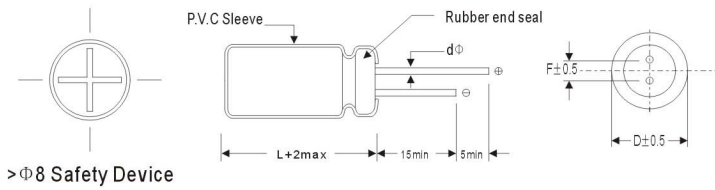

NON-POLAR RADIAL CAPACITOR -40°C~105°C 1000HR

Outline drawing:(Unit:mm)

Dφ	5	6.3	8	10	13	16	18	22	25
F	2.0	2.5	3.5	5.0	5.0	7.5	7.5	10	10
dφ	0.5		0.6			0.8			

Case Size

φD×L(mm)

μ F	10 (13)	16 (20)	25 (32)	35 (44)	50 (63)	63 (79)	100 (125)	160 (200)	200 (250)	250 (300)
0.47					5x11	5x11	5x11	5x11	6.3x11	6.3x11
1					5x11	5x11	5x11	6.3x11	8x12	8x12
2.2					5x11	5x11	5x11	8x12	8x12	10x13
3.3					5x11	5x11/6.3x11	6.3x11	8x12	10x13	10x17
4.7					5x11	6.3x11	6.3x11/8x12	10x13	10x17	10x21
10				5x11	6.3x11	6.3x11	8x12	10x17	10x21	13x26
22		5x11	5x11/6.3x11	6.3x11	6.3x11/8x12	8x12	10x17	13x21	13x26	16x26
33	5x11	6.3x11	6.3x11	8x12	8x12	10x13	10x21	13x26	16x26	16x36
47	5x11	6.3x11	6.3x11	8x12	8x16	10x17	13x21	16x32	18x36	18x42
100	6.3x11	8x12	8x12	10x13	10x21	13x21	16x26	18x42	22x42	22x50
220	8x12	10x13	10x13	10x21	13x26	16x26	18x32	22x50	25x50	-
330	10x13	10x13	10x17	13x21	16x26	16x32	22x36	25x50	-	-
470	10x17	10x17	13x21	13x26	16x32	18x32	22x50	-	-	-
1000	13x21	13x26	16x26	16x36	18x42	22x42	25x50	-	-	-
2200	16x26	16x36	18x36	22x36	22x46	22x50	-	-	-	-
3300	16x36	18x42	22x36	22x46	25x46	-	-	-	-	-
4700	18x36	22x46	22x50	25x50	-	-	-	-	-	-
6800	22x36	22x50	25x50	-	-	-	-	-	-	-
10000	25x50	-	-	-	-	-	-	-	-	-